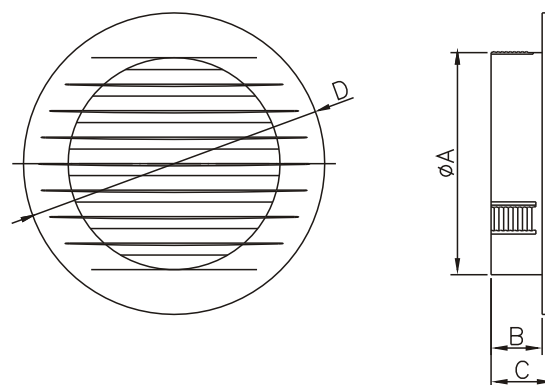

KRO

KRO Ø100
KRO Ø125
KRO Ø150

Kruhová ventilační mřížka

ROZMĚRY VÝROBKU

Dodávané rozměry :
Ø100, Ø125, Ø150

Dodávané barvy :

- bílá
- hnědá
- zlatá lesklá
- zlatá matná
- stříbrná lesklá
- stříbrná matná

Materiál : ABS

	ØA	B	C	D
KRO Ø100	100	23	27	133
KRO Ø125	124	27	31	160
KRO Ø150	149	34	38	184